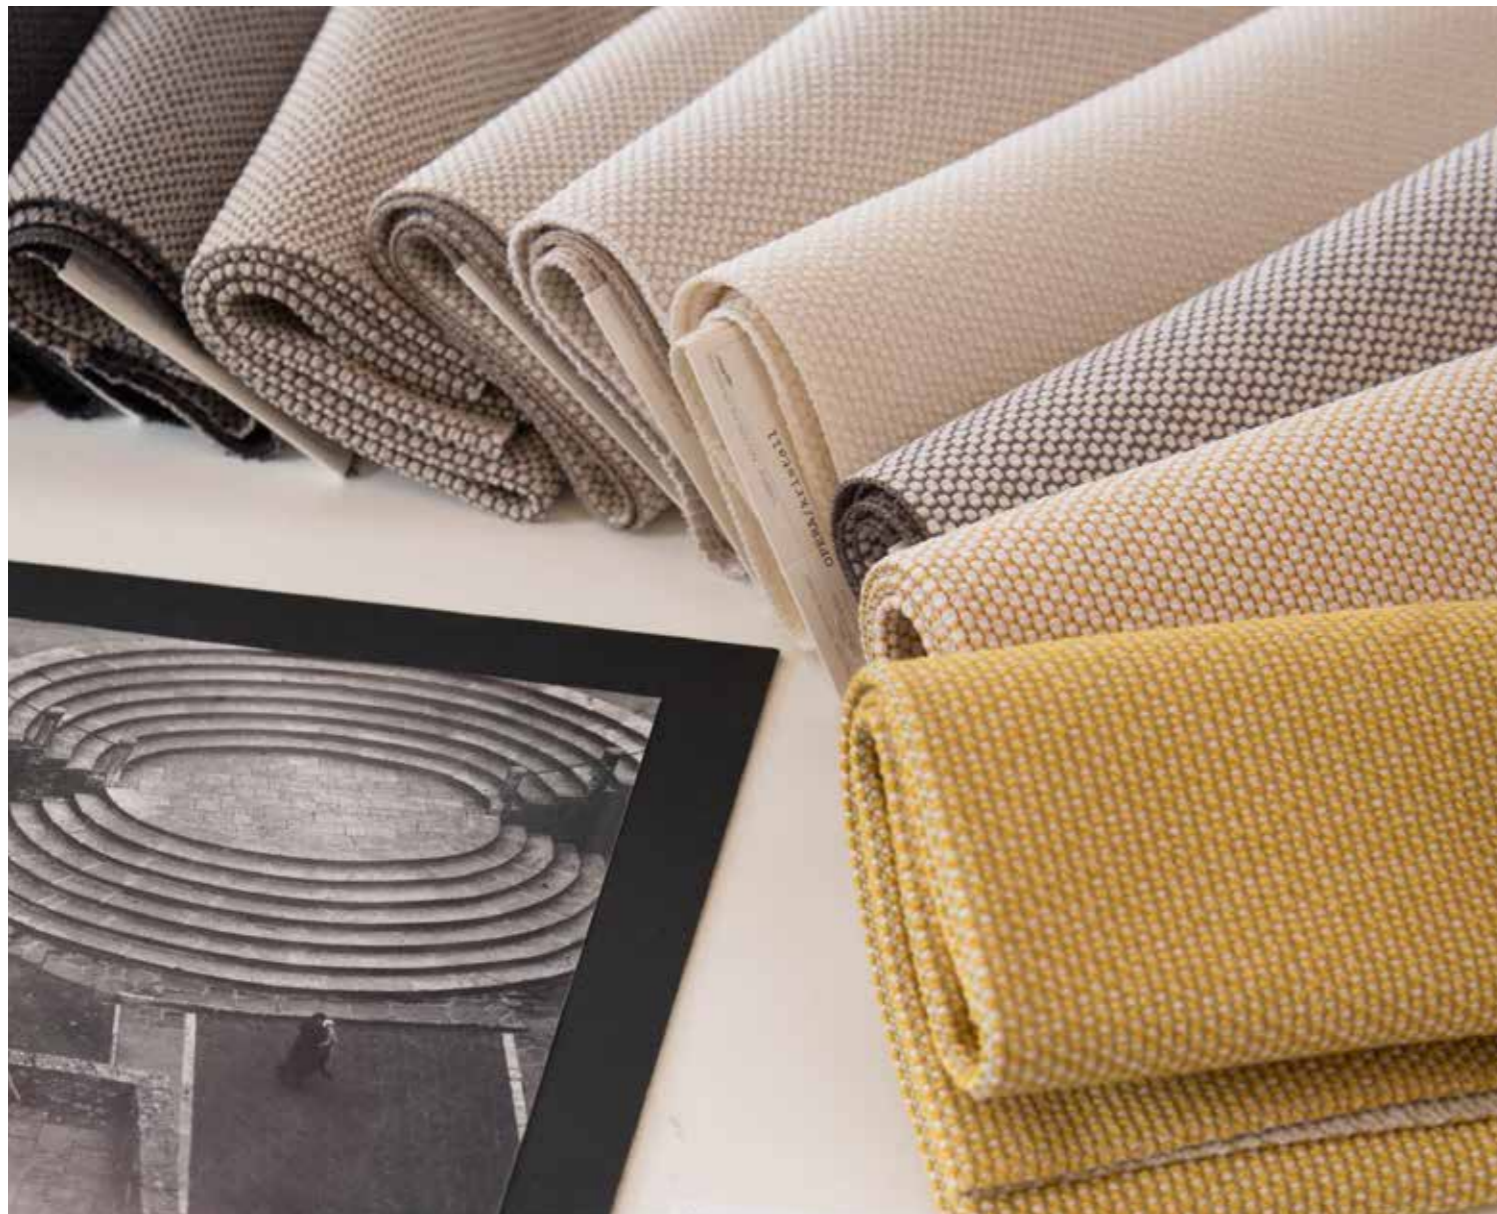

WOLLE IST UNS NICHT GLEICH.

Dass Wolle nicht gleich Wolle ist, wird sicherlich jeder von uns schon einmal erfahren haben. Seit mehreren Jahren arbeitet WOLKENWEICH erfolgreich und aus voller Überzeugung mit der Webmanufaktur **rohi** zusammen, die für uns die Wollstoffe herstellt. Das Familienunternehmen südlich von München steht in dritter Generation für gewebte Werte und seine Stoffe sind geprägt von höchster Qualität und zeitlosen Designs.